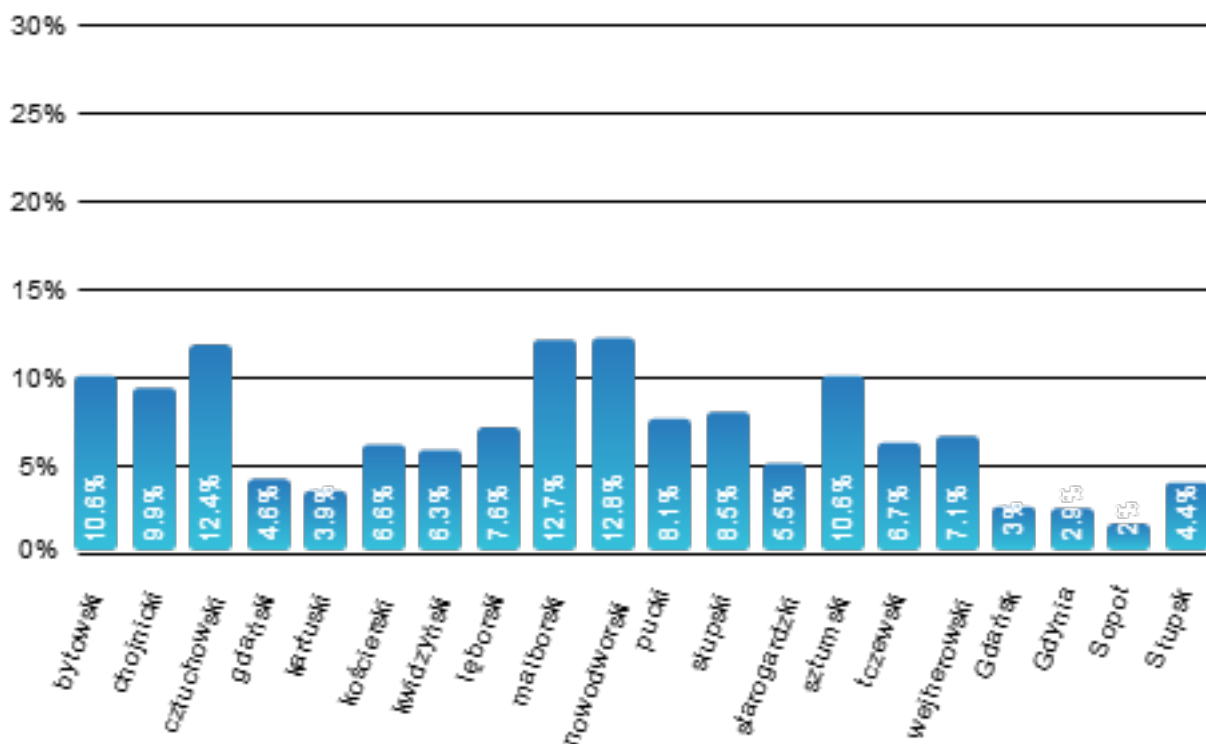

Mapa bezrobocia w województwie pomorskim

Stan na: 31 października 2017 r.

Wojewódzki Urząd Pracy w Gdańsku

Powiat	Bezrobotnych	Powiat	Bezrobotnych
powiat bytowski	3093	powiat pucki	2139
powiat chojnicki	3612	powiat słupski	2775
powiat człuchowski	2430	powiat starogardzki	2386
powiat gdański	1876	powiat sztumski	1188
powiat kartuski	1934	powiat tczewski	2858
powiat kościerski	1757	powiat wejherowski	4282
powiat kwidzyński	2012	miasto Gdańsk	7060
powiat lęborski	1561	miasto Gdynia	3219
powiat malborski	2241	miasto Sopot	388
powiat nowodworski	1382	miasto Słupsk	1663