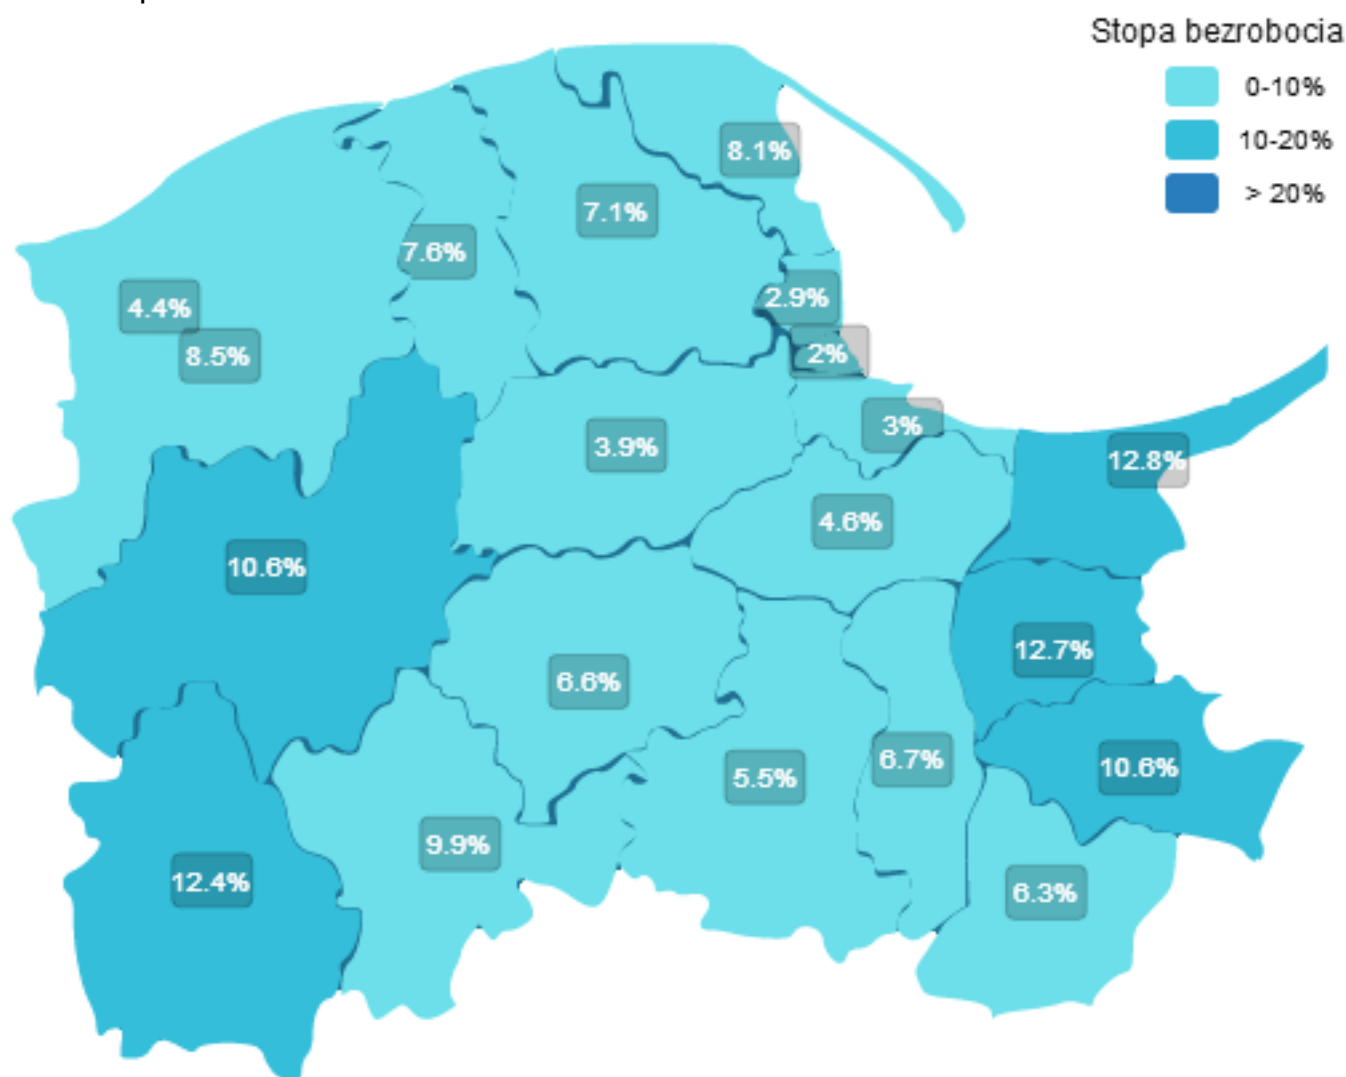

Mapa bezrobocia w województwie pomorskim

Stan na: 31 października 2017 r.

Wojewódzki Urząd Pracy w Gdańsku

Powiat	Bezrobotnych	Powiat	Bezrobotnych
powiat bytowski	3093	powiat pucki	2139
powiat chojnicki	3612	powiat słupski	2775
powiat człuchowski	2430	powiat starogardzki	2386
powiat gdański	1876	powiat sztumski	1188
powiat kartuski	1934	powiat tczewski	2858
powiat kościerski	1757	powiat wejherowski	4282
powiat kwidzyński	2012	miasto Gdańsk	7060
powiat lęborski	1561	miasto Gdynia	3219
powiat malborski	2241	miasto Sopot	388
powiat nowodworski	1382	miasto Słupsk	1663